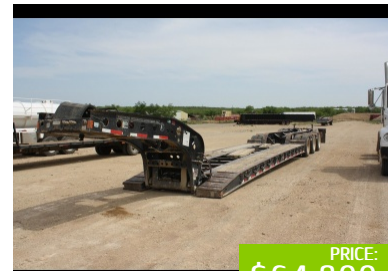

**Mileage: 0 mi  
Engine:  
Trans:**

8399

**PRICE:  
\$9,500**

**2015 EXISS EXPRESS 2H BP**

**Mileage: 0 mi  
Engine:  
Trans:**

62861

**PRICE:  
\$64,800**

**2007 FONTAINE**